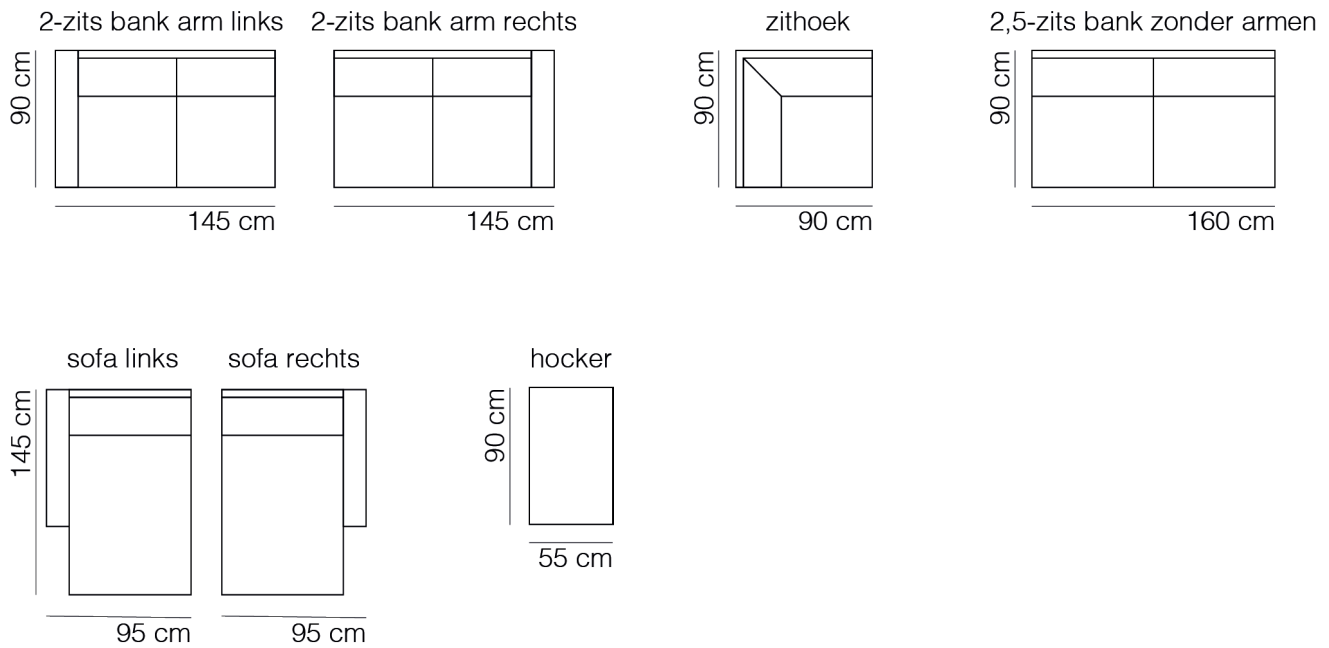

VOORBEELD COMBINATIES