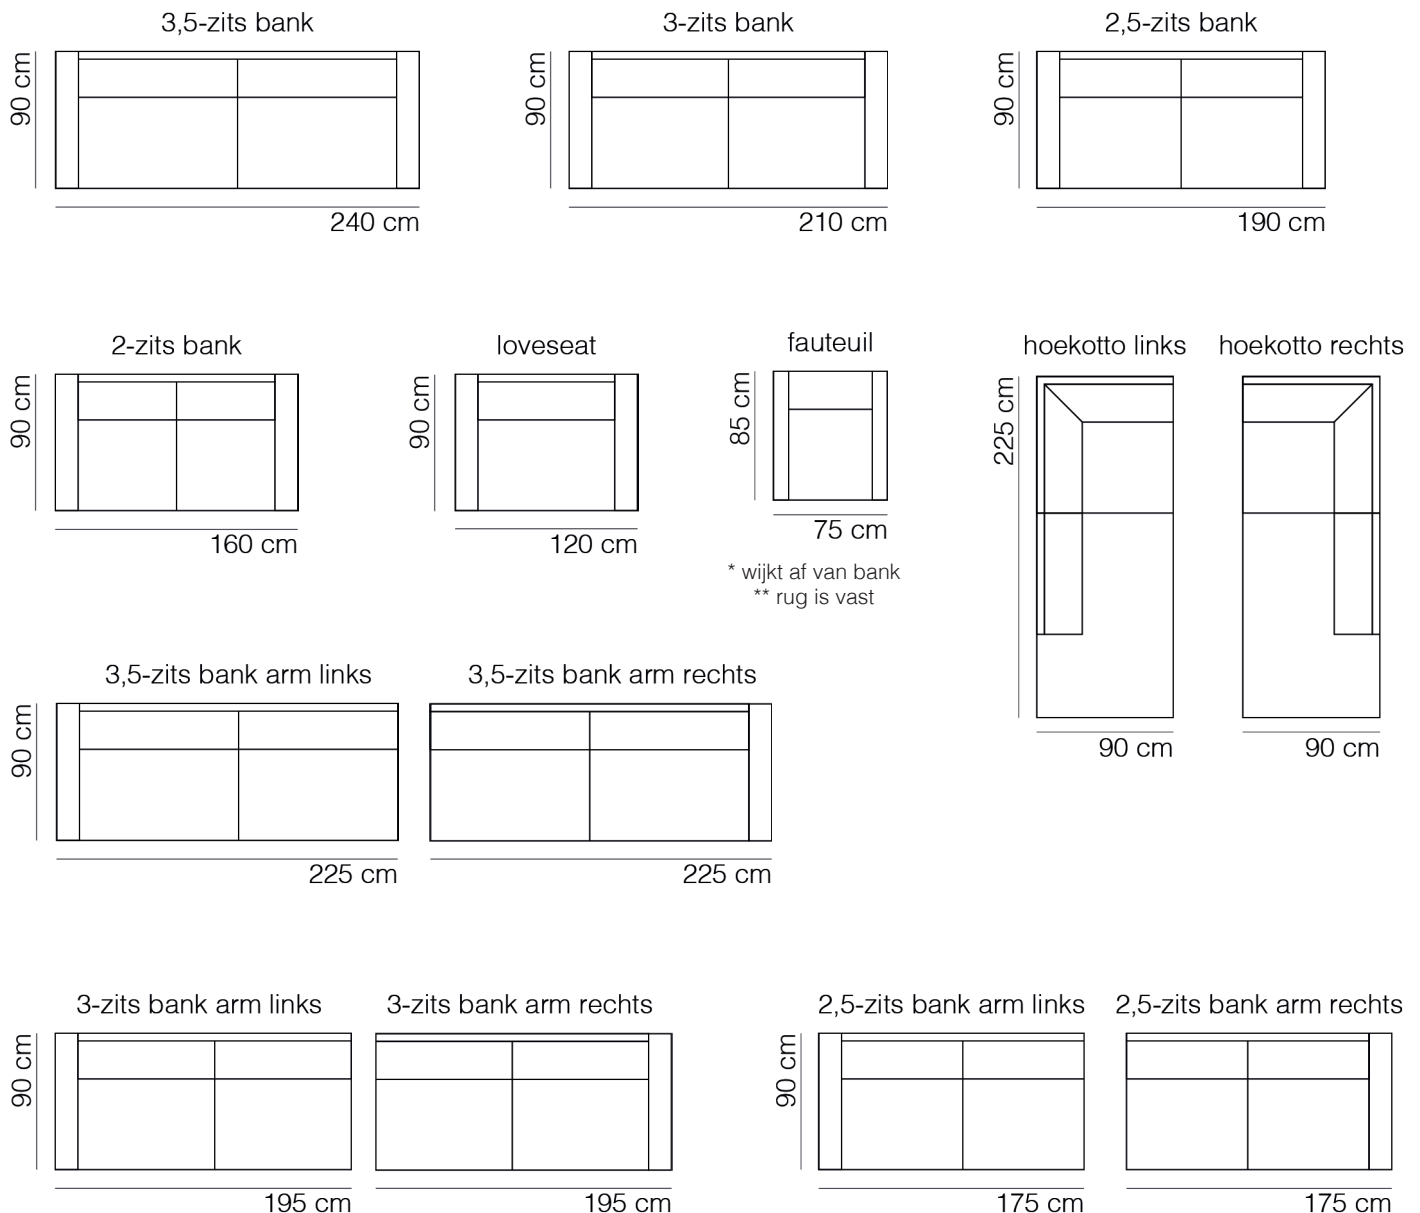

SPECIFICATIES

ROMP	beuken regels | vezelplaat | dacron en polyether
VERING	nosag afgedekt met polyamide
ZITKUSSEN	koudschuim met softe toplaag en dacron
RUGKUSSEN	los | vulling van siliconen vezels **
POTEN	metaal zwart | 15 cm
KOPPELING	haken (niet doorgestoffeerd)

AFMETINGEN *

TOTALE HOOGTE	90 cm
ZITHOOGTE	46 cm
ZITDIEPTE	54 cm
ARMHOOGTE	67 cm
ARMBREEDTE	15 cm

Onze banken worden op authentieke wijze met de hand gemaakt, hierdoor kunnen de afmetingen een aantal cm afwijken.

BANKEN & ELEMENTEN