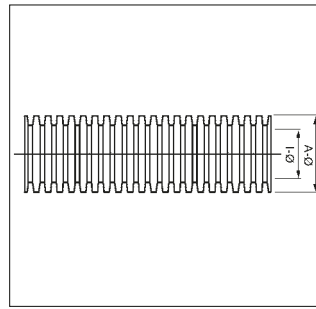

PPmod

Normalprofil
AHW
UFW

RoHS

ADR GGVS
(UFW)

Material:

Polypropylen modifiziert

Temperaturbereich:

3000 h: -40°C bis 135°C
500 h: -40°C bis 150°C

Eigenschaften:

- Längsschlitz bleibt nach Montage geschlossen
- Gewichtersparnis durch kleinste NW
- Kein Unterwickeln bei Verzweigungen und Kabelenden erforderlich

Anwendungsbereiche:

- Fahrzeugbau
- Motorraum und Karosserie
- AHW-Profil: für kleine Biegeradien besonders geeignet