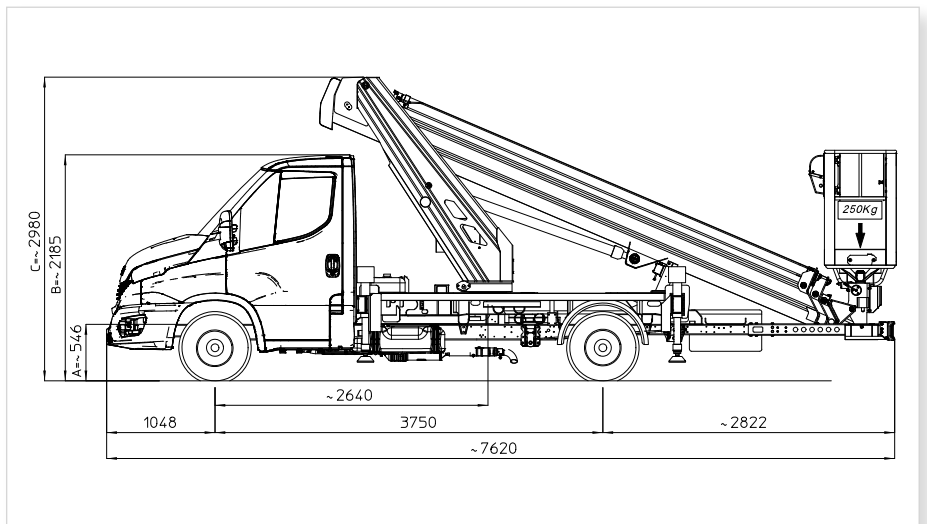

MTE230HYBRID