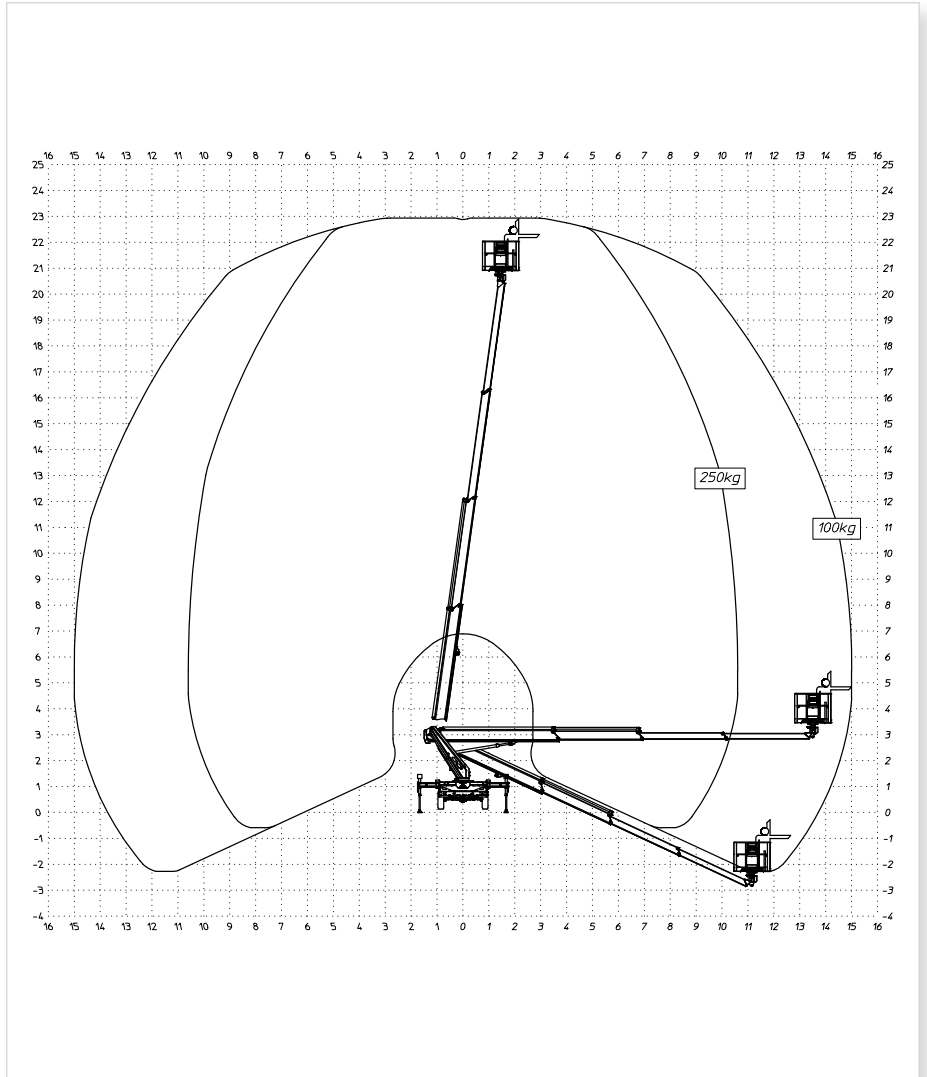

MTE230HYBRID