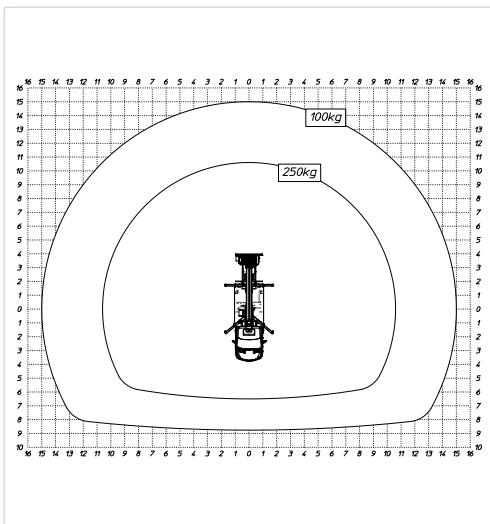

MTE230HYBRID