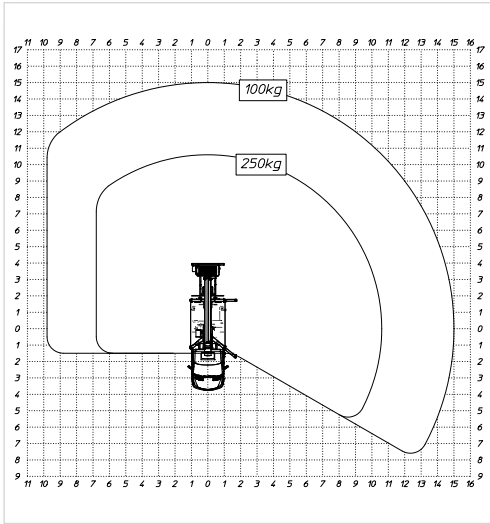

MTE230HYBRID