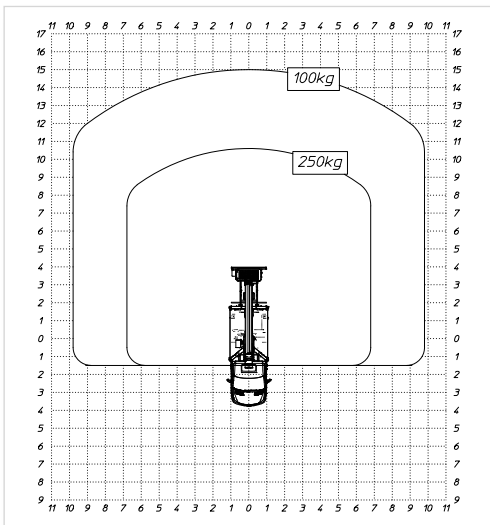

MTE230HYBRID