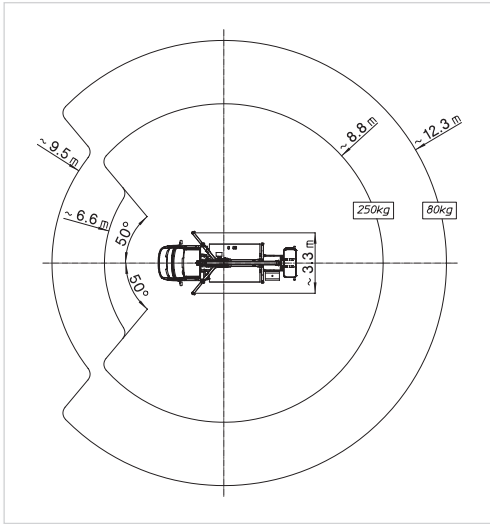

MT222EX

IRONIKA