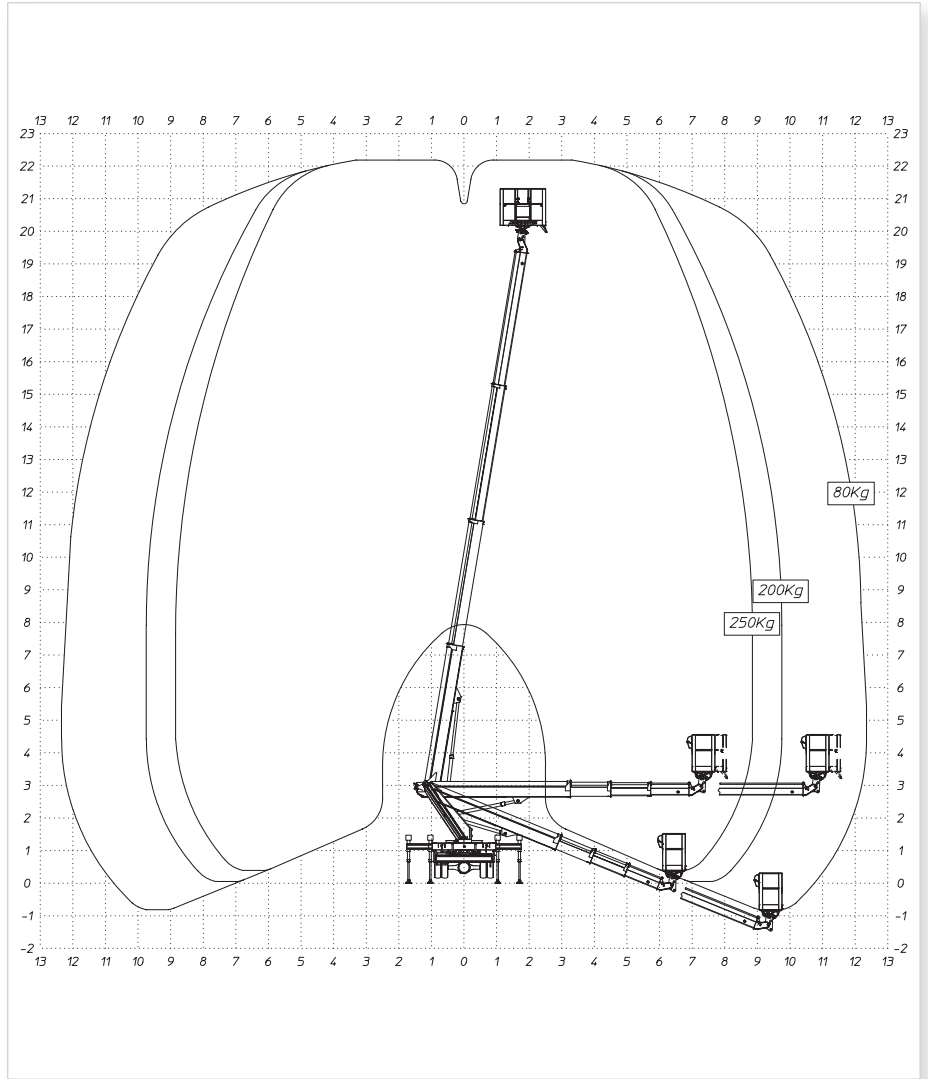

MT222EX

IRONIKA