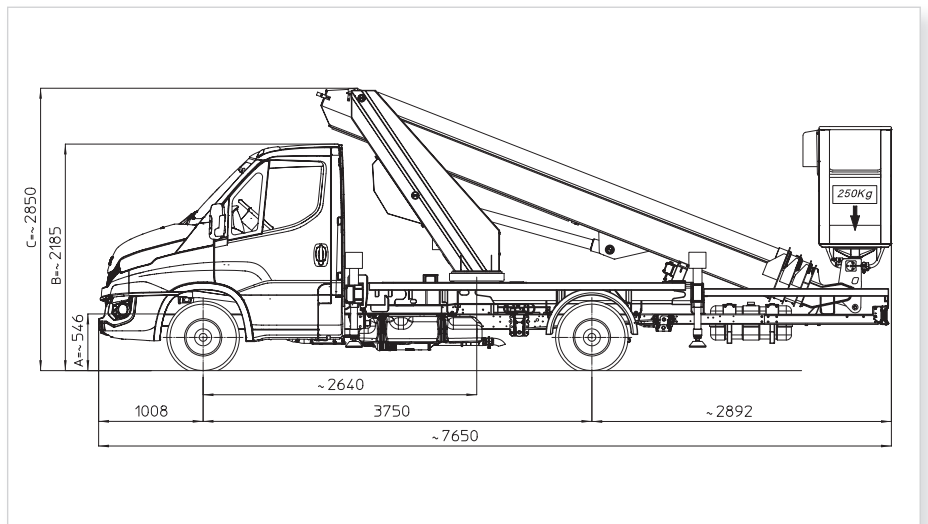

MT222EX

IRONIKA