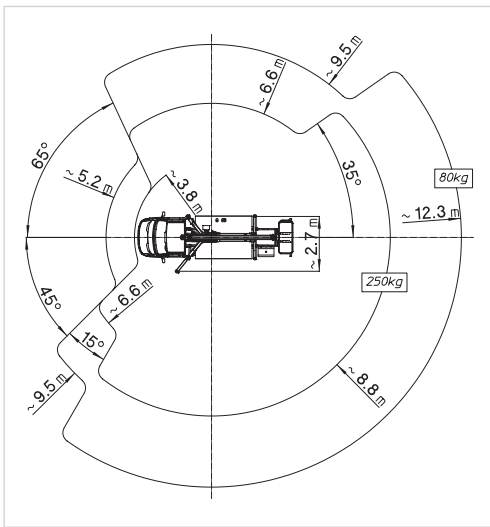

MT222EX

IRONIKA