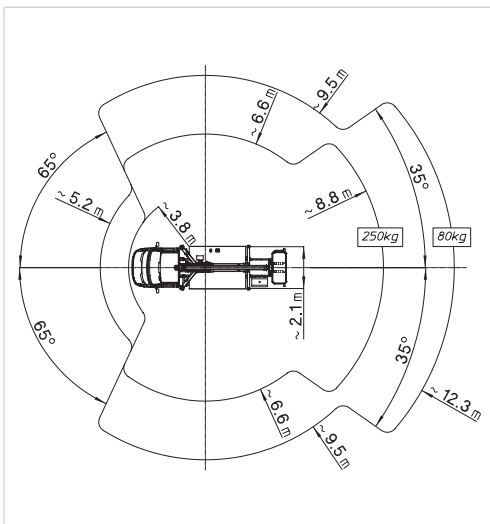

MT222EX

IRONIKA