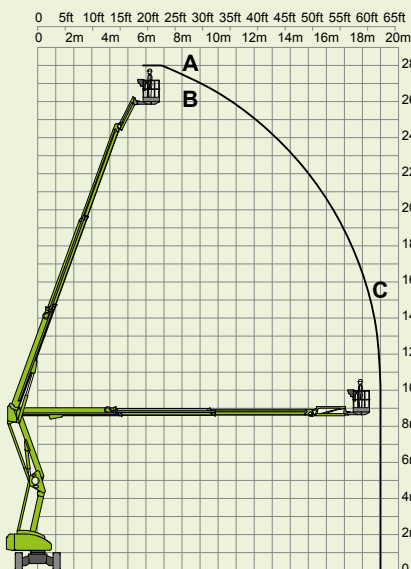

(A) 28m
92ft

(B) 26m
85ft 6in

(C) 19m
62ft

280kg
620lbs

2.4m x 0.9m
7ft 10in x 2ft 11in

150°

180°

(D) 2.7m
8ft 10in

(F) 2.49m
8ft 2in

(H) 7.3m
23ft 11in

(J) 9.28m
30ft 5in

4.7km/h
3mph

5.9m
19ft 4in

40%
22°

14650kg
32300lbs

Hybrid²