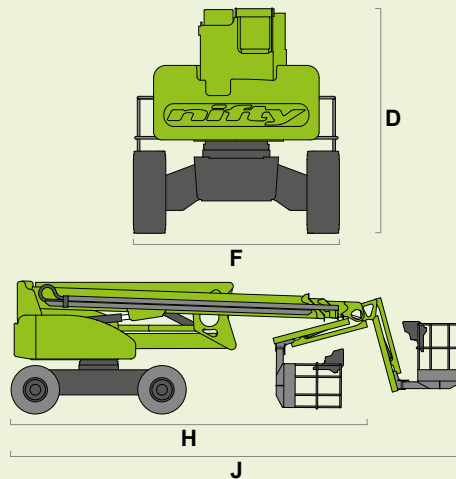

(A) 28m
92ft

(B) 26m
85ft 6in

(C) 19m
62ft

280kg
620lbs

2.4m x 0.9m
7ft 10in x 2ft 11in

150°

180°

(D) 2.7m
8ft 10in

(F) 2.49m
8ft 2in

(H) 7.3m
23ft 11in

(J) 9.28m
30ft 5in

4.7km/h
3mph

5.9m
19ft 4in

40%
22°

14650kg
32300lbs

Hybrid²