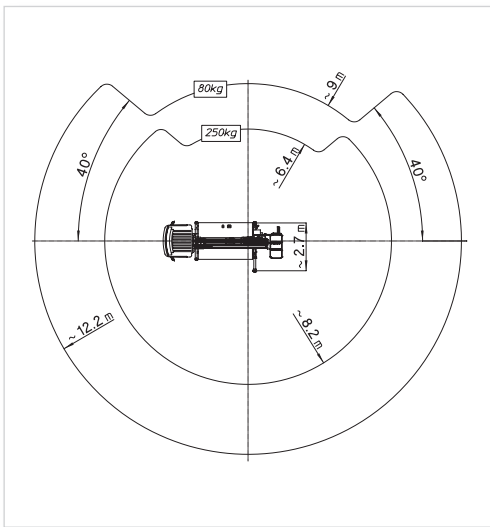

MX250

IRONIKA