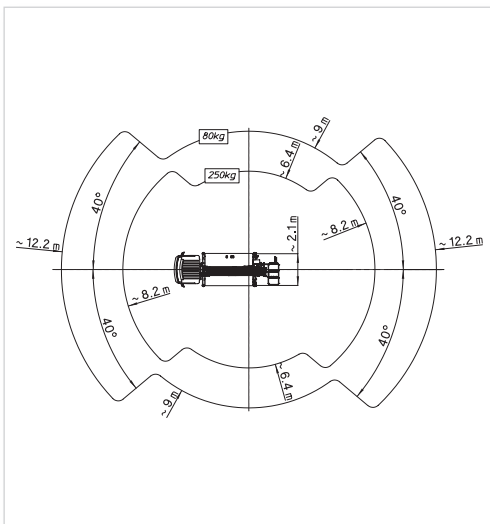

MX250

IRONIKA