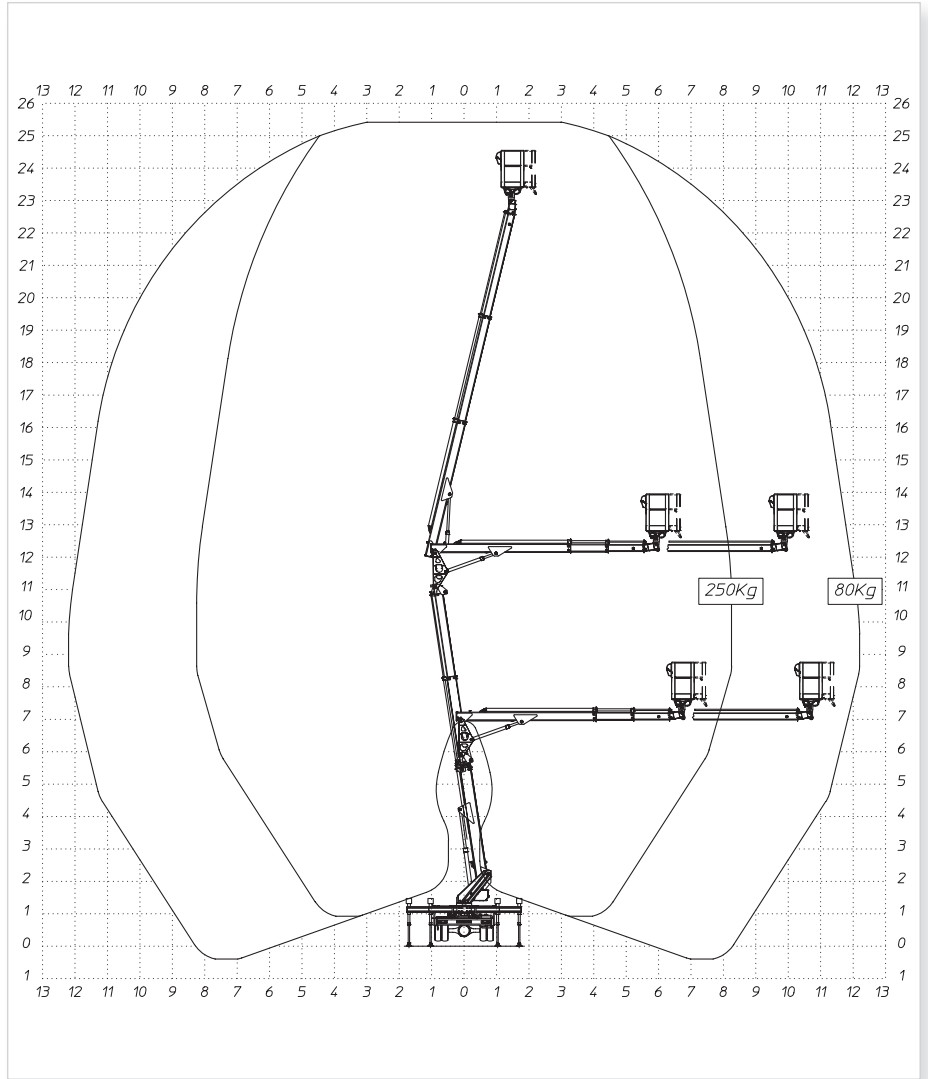

MX250

IRONIKA