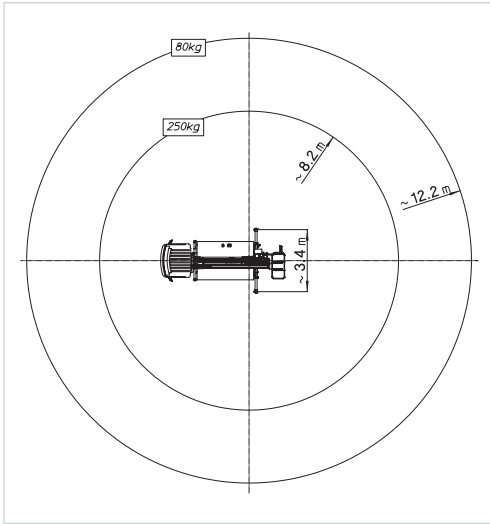

MX250

IRONIKA