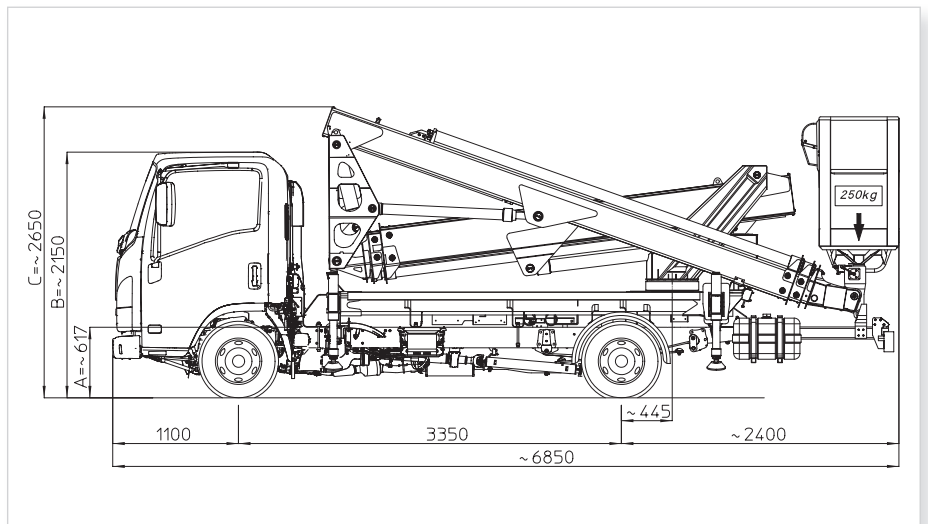

MX250

IRONIKA