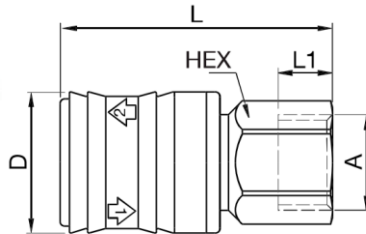

Snelkoppeling RECTUS 26KE

Hydrauliek

Technische omschrijving

Veiligheidskoppeling met zelf ontluchtend systeem. Zelfontluchting vindt plaats tijdens het loskoppelen – geen risico dat onder druk staande slangen worden rondgeslingerd. Wanneer de huls wordt teruggetrokken, wordt de plug losgelaten maar blijft hij vergrendeld. Het koppelingsventiel sluit en tegelijkertijd wordt de lucht uit de luchtleiding afgevoerd. Alleen dan, door de mof opnieuw te bedienen, kan het ontkoppelen veilig plaatsvinden. Het systeem voldoet aan de eisen van ISO 4414 – verhoogde veiligheidsnormen op de werkplek. De plastic slang krast geen werkoppervlakken.

Specificaties

Merk	Rectus
Aansluiting	Binnendraad
Kleur	Blauw en zilver
Draadtype	BSP
Materiaal Armaturen	Staal
Werkdruk	12 bar
Min. temperatuur	-20°C
Temperatuurpiek	+60°C
HS Code	73079910

Informatie

Artikelnummer	Connectie A	Dikte mm	Lengte mm
26KEAW13MPN	G 1/4	31	57
26KEAW17MPN	G 3/8	31	57
26KEAW21MPN	G 1/2	31	60