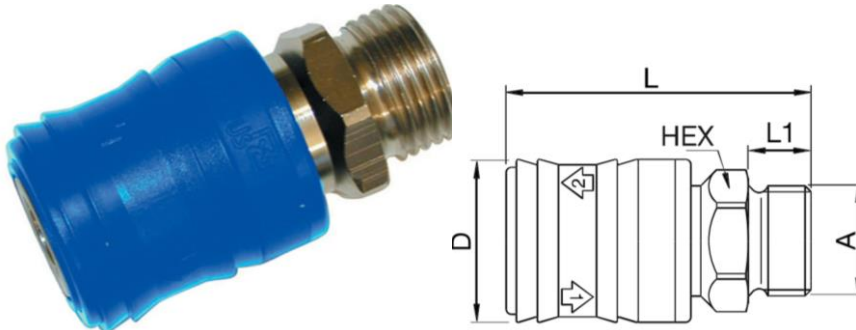

Snelkoppeling RECTUS 26KE

Hydrauliek

Technische omschrijving

Veiligheidskoppeling met zelfontluchtend systeem. Zelfontluchting vindt plaats tijdens het loskoppelen – geen risico dat onder druk staande slangen rondslingeren.

Wanneer de huls wordt teruggetrokken, wordt de plug losgelaten en blijft tegelijkertijd ontluicht uit de luchtleiding. Alleen dan, door de mof opnieuw te bedienen, kan het ontkoppelen voldoen aan ISO 4414 – verhoogde veiligheidsnormen op de werkplek.

De plastic hoes geeft geen krassen op werkkoppervlakken.

Specificaties

Kleur	Blauw en zilver
Draadtype	BSP
Materiaal Armaturen	Staal
Werkdruk	12 bar
Min. temperatuur	-20°C
Temperatuurpiek	+60°C
HS Code	73079910

Informatie

Artikelnummer	Connectie A	Dikte mm
26KEAW13MPN	G 1/4	31
26KEAW17MPN	G 3/8	31
26KEAW21MPN	G 1/2	31