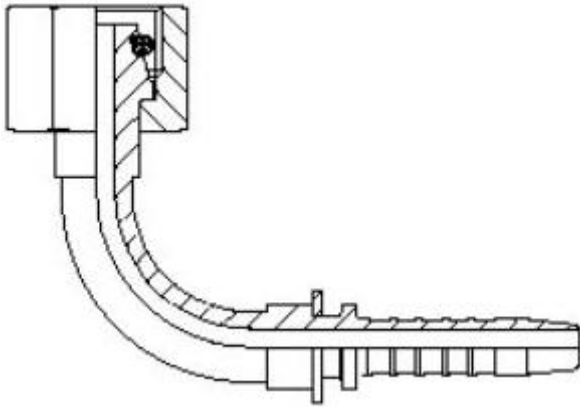

Perskoppeling 90° metrisch licht

Hydraulieke perskoppeling

Perskoppeling 90° met binnendraad, metrisch wartelaansluiting en een lichte uitvoering. Met o-ringafdichting op 24° binnenkonus 90° gebogen. Verkrijgbaar in verschillende maten. Andere maten op aanvraag.

Specificaties

Aansluiting	Binnendraad
HS Code	73079910

Informatie

Artikelnummer	Pijp mm	Slangmaat inch	Draadmaat -
BMOL0804	8	1/4	M14 x 1.5
BMOL1004	10	1/4	M16 x 1.5
BMOL1005	10	5/16	M16 x 1.5
BMOL1006	10	3/8	M16 x 1.5
BMOL1206	12	3/8	M18 x 1.5
BMOL1508	15	3/4	M22 x 1.5
BMOL2212	22	1/2	M30 x 2.0
BMOL2816	28	1	M36 x 2.0
BMOL3520	35	1.1/4	M45 x 2.0
BMOL4224	42	1.1/2	M52 x 2.0