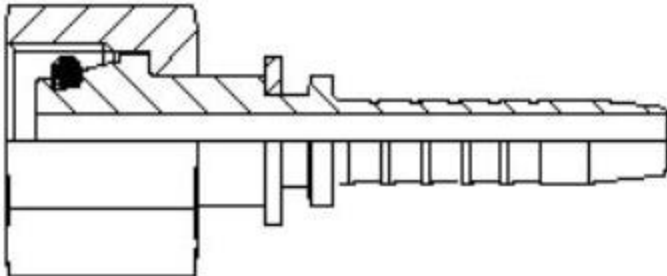

Perskoppeling Recht zwaar met wartel

Hydraulieke perskoppeling

De perskoppeling recht is een metrische buitendraad met wartelaansluiting. Met o-ring op 24° binnenkous. Rechte uitvoering en een zware serie. Verkrijgbaar in verschillende maten. Andere maten op aanvraag.

Specificaties

Aansluiting Binnendraad

HS Code 73079910

Informatie

Artikelnummer	Pijp mm	Slangmaat Inch	Draadmaat -
BMFZ0804	8	1/4	M16 x 1.5
BMFZ1004	10	1/4	M18 x 1.5
BMFZ1005	10	5/16	M18 x 1.5
BMFZ1006	10	3/8	M18 x 1.5
BMFZ1205	12	5/16	M20 x 1.5
BMFZ1206	12	3/8	M20 x 1.5
BMFZ1406	14	3/8	M22 x 1.5
BMFZ1608	16	1/2	M24 x 2.0
BMFZ2010	20	5/8	M30 x 2.0
BMFZ2012	20	3/4	M30 x 2.0
BMFZ2512	25	3/4	M36 x 2.0
BMFZ3016	30	1	M42 x 2.0
BMFZ3820	38	1.1/4	M52 x 2.0