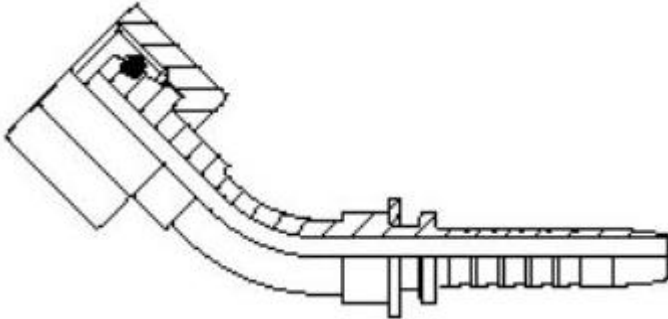

Perskoppeling 6-kant

Hydraulieke perskoppeling

De Perskoppeling 6-kant met BSPP/BSPT buitendraad, verkrijgbaar in staal en RVS316. Verkrijgbaar in verschillende maten. Andere maten op aanvraag. De BSP draad bestaat uit twee varianten. De BSPP en BSPT. BSPP is een rechte schroefdraad, de laatste P staat voor 'Paralell'. BSPT is een conische schroefdraad, de T staat voor 'Tapered'.

Specificaties

Aansluiting	Buitendraad
Draadtype	BSPP en BSPT
Materiaal	RVS316 en staal
HS Code	73071990 en 73079910
Country of origin	Nederland

Informatie

Artikelnummer	Materiaal	Draadtype	Wartel DN	Pilaar DN
BBM0204	Staal	BSPP	3	6
BBM0404	Staal	BSPP	6	6
BBM0405	Staal	BSPP	6	8
BBM0406	Staal	BSPP	6	10
BBM0604	Staal	BSPP	10	6
BBM0605	Staal	BSPP	10	8
BBM0606	Staal	BSPP	10	10
BBM0608	Staal	BSPP	10	12
BBM0806	Staal	BSPP	12	10
BBM0808	Staal	BSPP	12	12
BBM1010	Staal	BSPP	16	16
BBM1210	Staal	BSPP	20	20
BBM1212	Staal	BSPP	20	16
BBM1612	Staal	BSPP	25	20
BBM1616	Staal	BSPP	25	25
BBM2020	Staal	BSPP	32	32
BBM2424	Staal	BSPP	40	40
BBM3232	Staal	BSPP	50	50
BBMRo0404	RVS316	BSPP	6	6
BBMRo0604	RVS316	BSPP	10	6
BBMRo0605	RVS316	BSPP	10	8
BBMRo0606	RVS316	BSPP	10	10
BBMRo0608	RVS316	BSPP	10	12
BBMRo0806	RVS316	BSPP	12	10
BBMRo0808	RVS316	BSPP	12	12
BBMRo0810	RVS316	BSPP	12	16
BBMR1212	RVS316	BSPP	20	20
BBMR1616	RVS316	BSPP	25	25
BBMR2020	RVS316	BSPP	32	32
BBMR2424	RVS316	BSPP	40	40
BBMR3232	RVS316	BSPP	50	50
BBMTRo0606	RVS316	BSPT	10	10
BBMTRo0806	RVS316	BSPT	12	10
BBMTRo0808	RVS316	BSPT	12	12