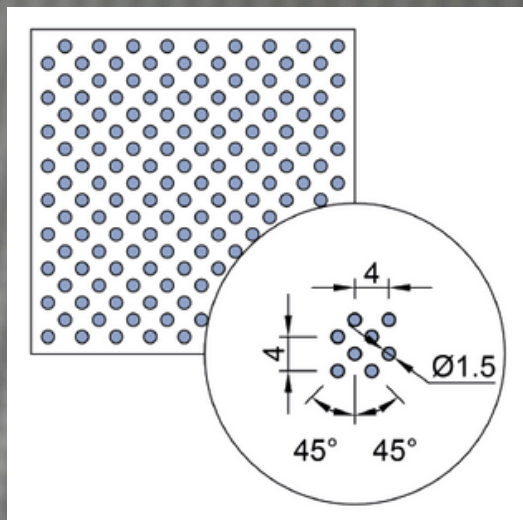

DATABLAD

ATMOS PERFO

Biedt de ideale oplossing voor luchtcirculatie in systeemplafonds en is verkrijgbaar in twee varianten qua perforatie en kleur.

De metalen ventilatieroosters zijn eenvoudig te reinigen met een vochtige doek, zelfs bij intensief gebruik.

22%