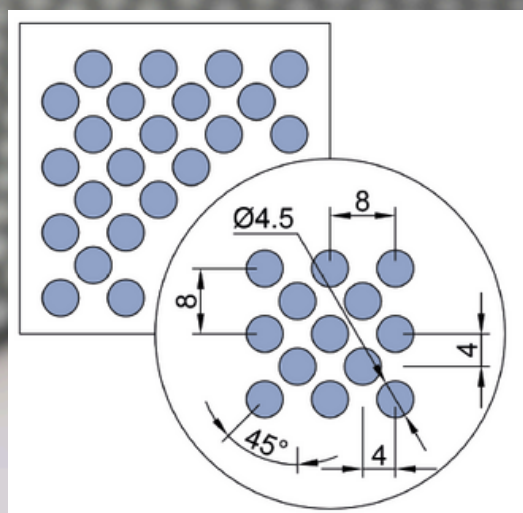

### PRODUCTEIGENSCHAPPEN

Materiaal	: Staal
Afmetingen	: 600 x 600 mm
Dikte	: 0.5 mm / 0.6 mm
Perforatie	: Ø 1.5 mm / Ø 4.5 mm
Perforatiegraad	: 22% / 50%
Kleurmogelijkheden	: RAL 9005 / RAL 9016