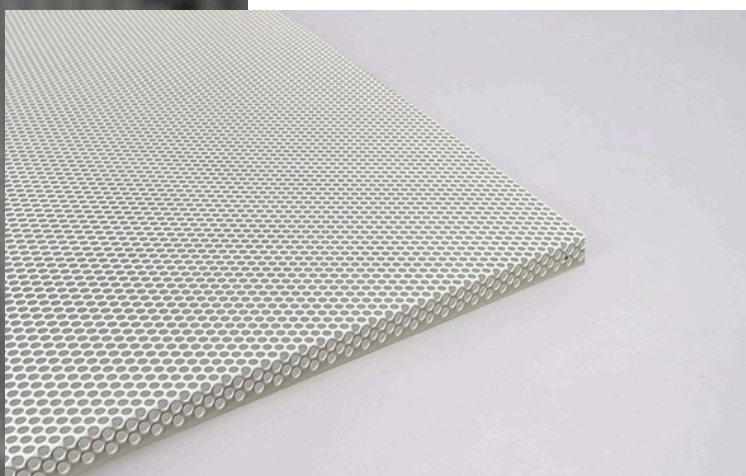

### ATMOS PERFO

Biedt de ideale oplossing voor luchtcirculatie in systeemplafonds en is verkrijgbaar in twee varianten qua perforatie en kleur.

De metalen ventilatieroosters zijn eenvoudig te reinigen met een vochtige doek, zelfs bij intensief gebruik.

### PRODUCTEIGENSCHAPPEN

Materiaal	: Staal
Afmetingen	: 600 x 600 mm
Dikte	: 0.5 mm / 0.6 mm
Perforatie	: Ø 1.5 mm / Ø 4.5 mm
Perforatiegraad	: 22% / 50%
Kleurmogelijkheden	: RAL 9005 / RAL 9016