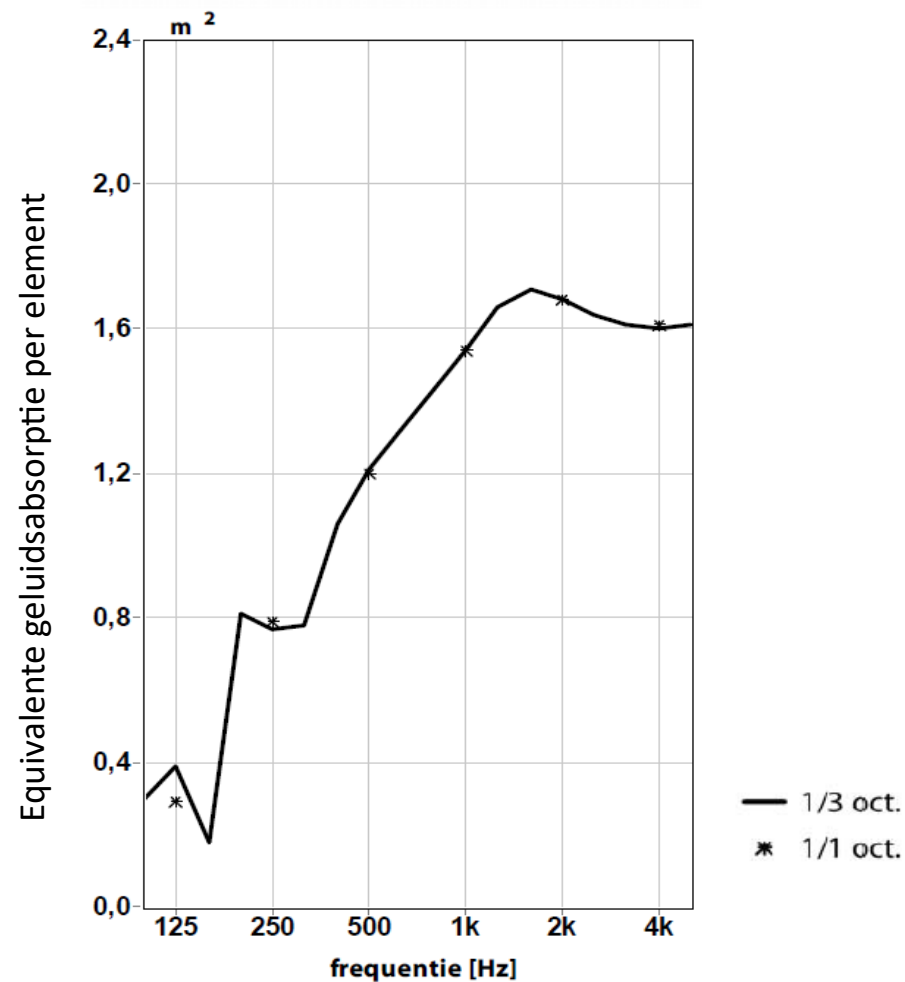

Type "King"
minimale radius 0mm
Dikte 42mm

Type "Stophoest"
gemiddelde radius 5mm
Dikte 42mm

Type "Droste"
grote radius 15mm
Dikte 42mm

	0,3	0,8	1,1	1,4	1,7	1,6	
1/3 oct.	0,4	0,8	1,2	1,5	1,7	1,6	m ²
	0,2	0,8	1,3	1,7	1,6	1,6	
1/1 oct.	0,3	0,8	1,2	1,5	1,7	1,6	m²