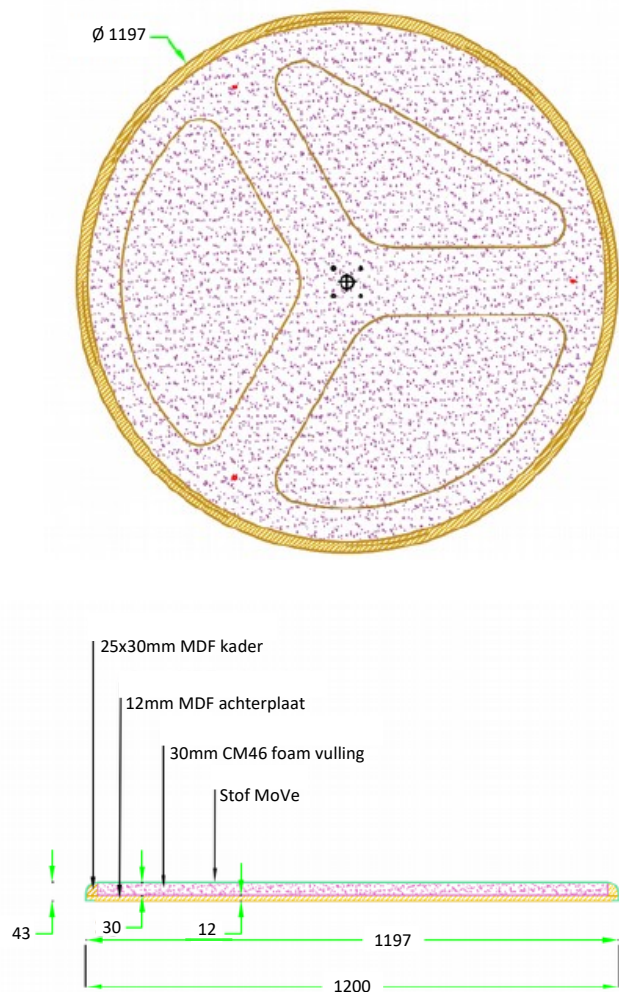

TECHNISCHE SPECIFICATIES:

- Afmetingen: 600mm -800mm -1000mm -1200mm
- Diameter: Ø 300mm / Ø 400mm
- Stof: textiel bekleding MoVe (overige stoffen en print op aanvraag)
- Kleuren: 40 kleuren (stalenboekje op aanvraag leverbaar)
- Materiaal: kern van vlam vertragend akoestisch foam
- Montage wand: haaklatten
- Montage plafond: staaldraad 1 punts bevestiging, staaldraad dubbele lus 250, 350, 450mm directe bevestiging door middel van schroef bevestiging.
- Af fabriek te voorzien van verlichting.
- Kan als wand en als plafond element worden toegepast
- Randafwerking: haakse rand King, afgeronde rand Droste

Type "King"
minimale radius 0mm
Dikte 42mm

Type "Stophoest"
gemiddelde radius 5mm
Dikte 42mm

Type "Droste"
grote radius 15mm
Dikte 42mm

	0,3	0,8	1,1	1,4	1,7	1,6	
1/3 oct.	0,4	0,8	1,2	1,5	1,7	1,6	m ²
	0,2	0,8	1,3	1,7	1,6	1,6	
1/1 oct.	0,3	0,8	1,2	1,5	1,7	1,6	m²