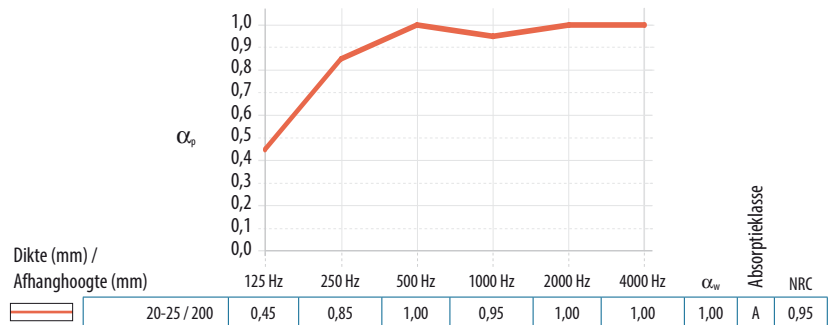

ASSORTIMENT

Kantafwerking	Afmetingen (mm)	Gewicht (circa, kg/m ²)	Aanbevolen installatiesysteem
A15	600 x 600 x 20	2,3	Chicago Metallic™ T15 Hook 7500
	1200 x 600 x 20	2,3	
A24	600 x 600 x 20	2,3	Chicago Metallic™ T24 Hook 850
	1200 x 600 x 20	2,3	
	600 x 600 x 25	2,7	
	1200 x 600 x 25	2,7	
	1500 x 600 x 25	2,7	
	1800 x 600 x 25	2,7	
	2100 x 600 x 25	2,7	
	2400 x 600 x 25	2,7	
	900 x 900 x 25	2,7	
B	600 x 600 x 20	3,4	Rockfon® System B Adhesive™
	1200 x 600 x 20	3,4	
D	600 x 600 x 20	3,4	Rockfon® System XL T24 D™
	1200 x 600 x 20	3,4	
	1800 x 600 x 20	3,4	
	900 x 900 x 25	4,1	
Dzn/A100	1200 x 300 x 20	3,4	Rockfon System Bandraster Dzn/A
	1200 x 600 x 20	3,4	
	1500 x 300 x 20	3,4	
	1500 x 600 x 20	3,4	
	1800 x 300 x 20	3,4	
	1800 x 600 x 20	3,4	
	2100 x 300 x 25	4,1	
	2100 x 600 x 25	4,1	
	2400 x 300 x 25	4,1	
	2400 x 600 x 25	4,1	
Dzn/A24	1200 x 300 x 20	3,4	Chicago Metallic™ T24 + Standard Z
	1200 x 600 x 20	3,4	
	1500 x 300 x 20	3,4	
	1500 x 600 x 20	3,4	
	1800 x 300 x 20	3,4	
	1800 x 600 x 20	3,4	
	2100 x 300 x 25	4,1	
	2100 x 600 x 25	4,1	
E15	600 x 600 x 20	2,8	Chicago Metallic™ T15 Hook 7500
	1200 x 600 x 20	2,8	
E24	600 x 600 x 20	2,8	Chicago Metallic™ T24 Hook 850
	1200 x 600 x 20	2,8	
	900 x 900 x 25	3,4	
G	600 x 600 x 20	3,4	Rockfon® System G direct™
	1200 x 600 x 20	3,4	
M	600 x 600 x 20	3,4	Chicago Metallic™ T24 Hook 850
	1200 x 600 x 20	3,4	
	900 x 900 x 25	4,1	
X	600 x 600 x 22	3,7	Rockfon® System T24 X™
	1200 x 600 x 22	3,7	
	1800 x 600 x 22	3,7	
	900 x 900 x 25	4,1	
Z	600 x 600 x 20	3,4	Chicago Metallic™ T24 Click 2890
	1200 x 600 x 20	3,4	
	1800 x 600 x 20	3,4	

Bij panelen van 900 x 900 mm met een M- of X-kant moet u een specifiek daarvoor ontworpen profiel gebruiken. Dit zorgt voor een duurzaam en mooi resultaat. Neem voor meer informatie contact op met Rockfon.

PRESTATIES

Geluidsabsorptie

α_w : tot 1,00 (Klasse A)

Brandreactie

A1

Lichtreflectie en lichtdiffusie

87 % lichtreflectie
> 99 % lichtdiffusie

Luchtvochtigheid en dimensiestabiliteit