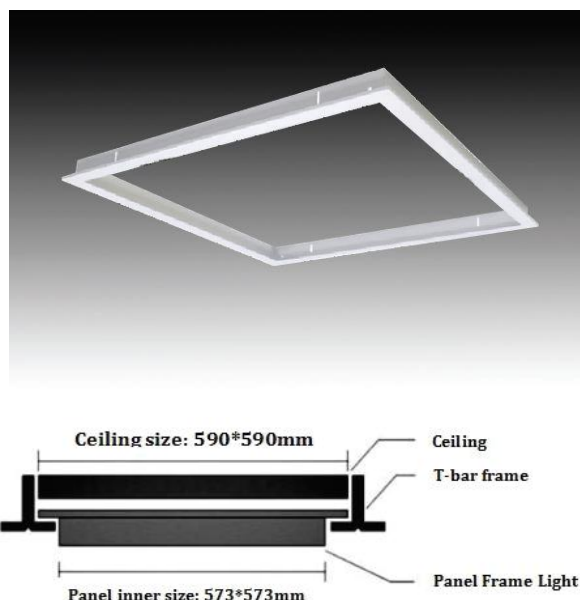

## K440501110 - AX LED Light Open Air 4000K

Lichtkleur	Wattage	Lichtrendement	Afmetingen	Gewicht
4000 K	36 Watt	100lm/W	590x590x16mm	0,7 kg

<b>Montage:</b>	Verzonken
<b>Kleurtemperatuur:</b>	4000 Kelvin
<b>Kleurweergave-index:</b>	>80
<b>Powerfactor:</b>	0.95
<b>Stralingshoek:</b>	120°
<b>LED-chip:</b>	2835 SMD LED
<b>Stuurprogramma:</b>	Zonder flikkeringen
<b>Dimbaar:</b>	Nee
<b>Netspanning:</b>	200-240 VAC
<b>Netfrequentie:</b>	50-60Hz
<b>Materiaal:</b>	Frame aluminium, afdekking PC
<b>Armatuurkleur:</b>	Wit
<b>IP-klasse:</b>	IP41
<b>Levensduur:</b>	50.000 uur L80/B50 (Tq 25°)
<b>Garantie:</b>	3 jaar