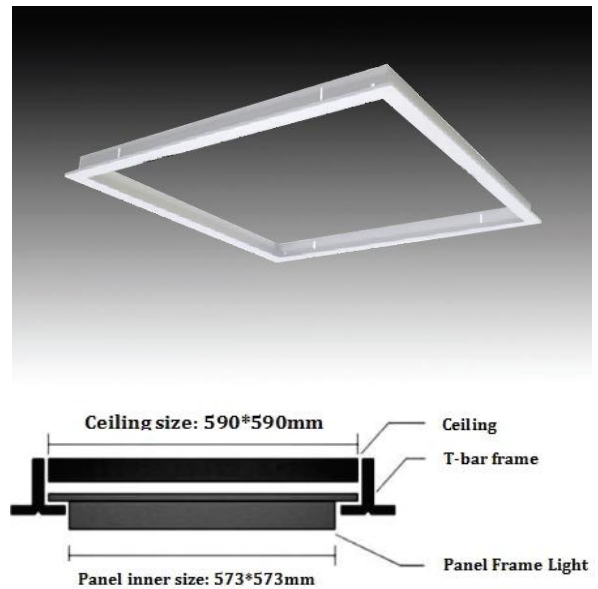

K440501105 - AX LED Light Open Air 3000K

Lichtkleur	Wattage	Lichtrendement	Afmetingen	Gewicht
3000 K	36 Watt	100lm/W	590x590x16mm	0,7 kg

Montage:	Verzonken
Kleurtemperatuur:	3000 Kelvin
Kleurweergave-index:	>80
Powerfactor:	0.95
Stralingshoek:	120°
LED-chip:	2835 SMD LED
Stuurprogramma:	Zonder flikkeringen
Dimbaar:	Nee
Netspanning:	200-240 VAC
Netfrequentie:	50-60Hz
Materiaal:	Frame aluminium, afdekking PC
Armatuurkleur:	Wit
IP-klasse:	IP41
Levensduur:	50.000 uur L80/B50 (Tq 25°)
Garantie:	3 jaar