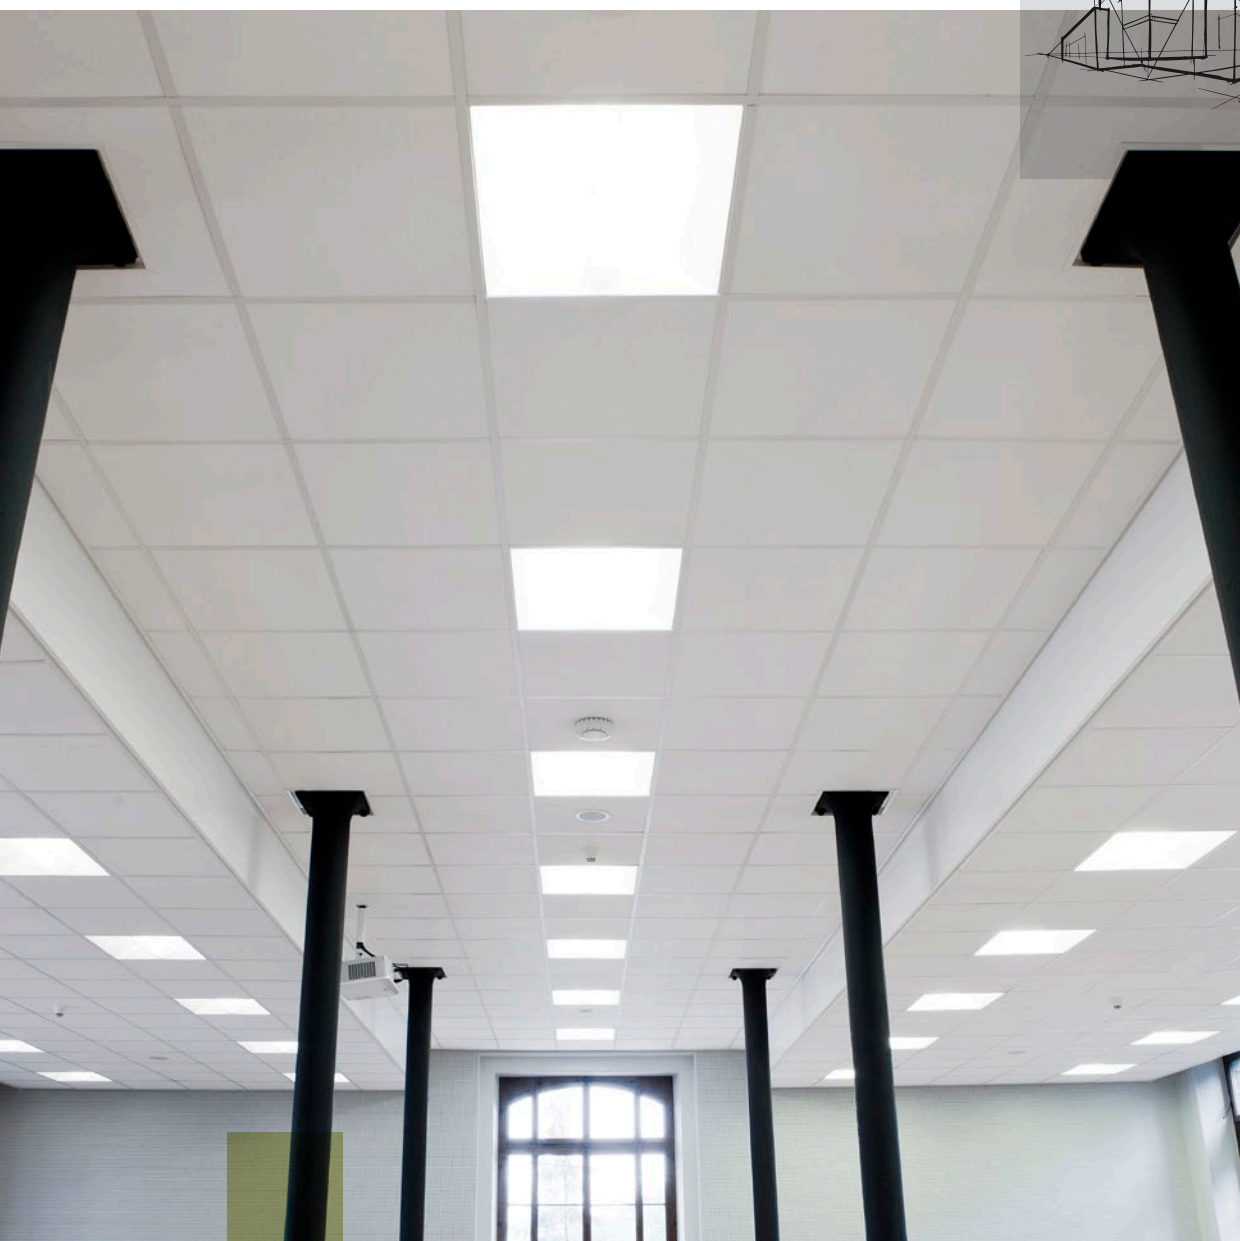

Rockfon Pacific[®]

Datablad

Rockfon Pacific®

- Betaalbaar plafondpaneel met standaard oppervlak
- Lichtgewicht 12 mm dik paneel met geluidsabsorptie van klasse B
- Basisassortiment paneelafmetingen met optie semi-verdekt en zichtbaar ophangstelsel
- Gemakkelijk met een stofzuiger te reinigen

Productbeschrijving

- Steenwol plafondpaneel
- Zichtzijde: genuanceerd wit geveerd mineraalvlies
- Rugzijde: natuurlijk mineraalvlies

Toepassingsgebieden

- Kantoren
- Retail

Kantafwerking	Afmetingen (mm)	Gewicht (circa, kg/m ²)	Aanbevolen installatiesysteem
 A15	600 x 600 x 12	1,6	Rockfon® System T15 A™
	1200 x 600 x 12	1,6	Rockfon® System T15 A™
 A24	600 x 600 x 12	1,6	Rockfon® System T24 A™
	1200 x 600 x 12	1,6	Rockfon® System T24 A™