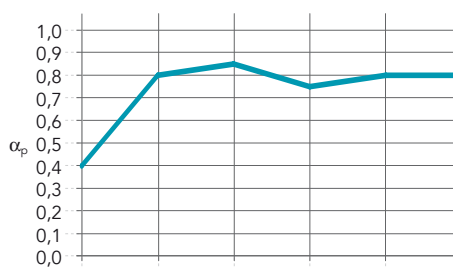

Prestaties

Geluidsabsorptie

α_w : 0,80 (Klasse B)

Dikte (mm) /
Afhanghoogte (mm)

Dikte (mm) / Afhanghoogte (mm)	125 Hz	250 Hz	500 Hz	1000 Hz	2000 Hz	4000 Hz	α_w	Absorptieklasse	NRC
12 / 200	0,40	0,80	0,85	0,75	0,80	0,80	0,80	B	0,80