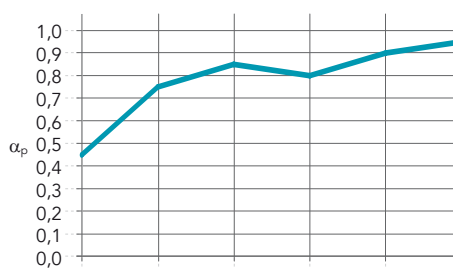

Kleur

Beuken
715.002

Classic
715.001

Gestoemd beuken
715.003

Prestaties

Geluidsabsorptie
 α_w : 0,85 (Klasse B)

Dikte (mm) /
 Afhanghoogte (mm)

Dikte (mm) / Afhanghoogte (mm)	125 Hz	250 Hz	500 Hz	1000 Hz	2000 Hz	4000 Hz	α_w	Absorptieklasse	NRC
20 / 200	0,45	0,75	0,85	0,80	0,90	0,95	0,85	B	0,80