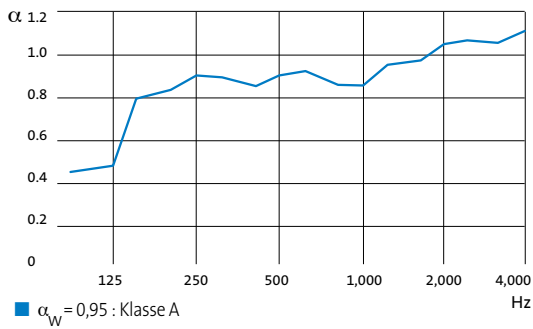

Tonga[®] E 20

DE PLUSPUNTEN VAN PRODUCTEN

- Geluidsabsorptie: $\alpha_w = 0.95$
- Brandreactie: A1
- Lichtweerkaatsing: > 87 %
- 100% vlak, ongeacht de vochtigheidsgraad
- Energiebesparing van 11%
- Vermeerdering van het natuurlijke licht met 6%
- Paneel met hoge dichtheid
- 15 jaar garantie

Geluidsabsorptie

Licht

- **Lichtweerskaatsing:** De lichtweerskaatsingscoëfficiënt bedraagt > 87 % voor de witte panelen.
- **Wit:** L = 94.8% - overeenkomstig de norm NF EN ISO 11664-4.
- **Helderheid:** Mat - Het helderheidsniveau bedraagt 0.75% in een hoek van 85° - overeenkomstig de norm NF EN ISO 2813.
- **Verspreiding van het licht:** 100% van het licht wordt verspreid.
- **Meer natuurlijk licht:** Verbetering van 6% van de verspreiding van het natuurlijke licht.
- **Behoeft aan verlichting:** Vermindering van 11% van de behoeften aan verlichting.