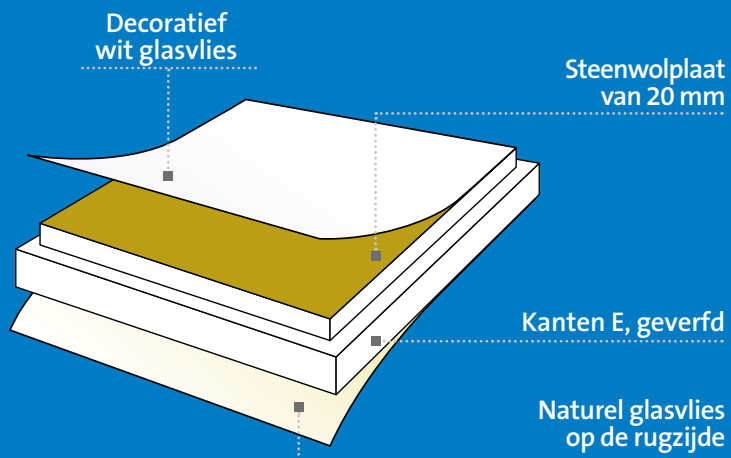

Tonga[®] E 20

DE PLUSPUNTEN VAN PRODUCTEN

- Geluidsabsorptie: $\alpha_w = 0.95$
- Brandreactie: A1
- Lichtweerkaatsing: > 87 %
- 100% vlak, ongeacht de vochtigheidsgraad
- Energiebesparing van 11%
- Vermeerdering van het natuurlijke licht met 6%
- Paneel met hoge dichtheid
- 15 jaar garantie

Wit 09

Tonga® E 20

- > Vormvast, zelfdragend steenwolpaneel.
- > Decoratief vlies op zichtzijde.
- > Kanten met sponning.
- > Versterkt met een natuurlijk glasvlies op de rugzijde.
- > Ontworpen voor montage op schaduwprofiel T15 - T24

Geluidsabsorptie

Licht

- **Lichtweerskaatsing:** De lichtweerskaatsingscoëfficiënt bedraagt > 87 % voor de witte panelen.
- **Wit:** L = 94.8% - overeenkomstig de norm NF EN ISO 11664-4.
- **Helderheid:** Mat - Het helderheidsniveau bedraagt 0.75% in een hoek van 85° - overeenkomstig de norm NF EN ISO 2813.
- **Verspreiding van het licht:** 100% van het licht wordt verspreid.
- **Meer natuurlijk licht:** Verbetering van 6% van de verspreiding van het natuurlijke licht.
- **Behoeft aan verlichting:** Vermindering van 11% van de behoeften aan verlichting.