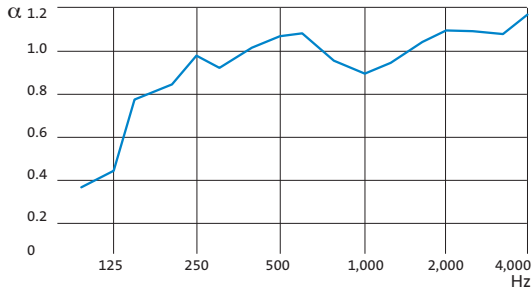

Tonga[®] A 22

Decoratief glasvlies in wit,
EuroColors of EuroDesign

Vormvast,
zelfdragend steenwolpaneel,
22mm dik

Kanten A

Natuurlijk glasvlies op
de rugzijde

DE PLUSPUNTEN VAN HET PRODUCT

- Geluidsabsorptie: $\alpha_w = 1$
- Brandreactie: A1 (witte panelen) en A2-s1, d0 (gekleurde panelen)
- Lichtweerkaatsing: > 87 % voor de witte panelen
- 100% vlak, ongeacht de vochtigheidsgraad
- Minder behoefte aan kunstmatige verlichting
- Vermeerdering van het natuurlijke licht met meer dan 6 % voor de witte panelen
- Meer dan 600 combinaties aan formaten en vliezen mogelijk
- 15 jaar garantie
- QAI (binnenluchtkwaliteit): Klasse A+

- $\alpha_w = 1$: klasse A / NRC = 1

Licht

- **Lichtweerkaatsing:** De lichtweerkaatsingscoëfficiënt bedraagt meer dan 87% voor de witte panelen.
- **Wit:** L = 94.8% - overeenkomstig de norm NF EN ISO 11664-4.
- **Helderheid:** Mat - Het helderheidsniveau bedraagt 0,74% in een hoek van 85° - overeenkomstig de norm NF EN ISO 2813.
- **Lichtverspreiding:** 100% van het licht wordt verspreid.
- **Meer natuurlijk licht:** Verbetering van 6% van de verspreiding van natuurlijk licht.
- **Behoeft aan verlichting:** Vermindering van 11% van de behoeften aan kunstmatige verlichting.