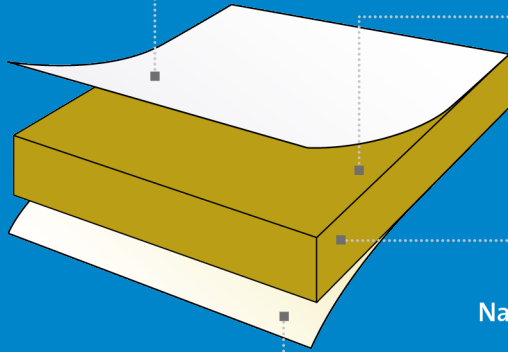

Tonga[®] A 22

Decoratief glasvlies in wit,
EuroColors of EuroDesign

Vormvast,
zelfdragend steenwolpaneel,
22mm dik

Kanten A

Natuurlijk glasvlies op
de rugzijde

DE PLUSPUNTEN VAN HET PRODUCT

- Geluidsabsorptie: $\alpha_w = 1$
- Brandreactie: A1 (witte panelen) en A2-s1, d0 (gekleurde panelen)
- Lichtweerkaatsing: > 87 % voor de witte panelen
- 100% vlak, ongeacht de vochtigheidsgraad
- Minder behoefte aan kunstmatige verlichting
- Vermeerdering van het natuurlijke licht met meer dan 6 % voor de witte panelen
- Meer dan 600 combinaties aan formaten en vliezen mogelijk
- 15 jaar garantie
- QAI (binnenluchtkwaliteit): Klasse A+

- $\alpha_w = 1$: klasse A / NRC = 1

Licht

- **Lichtweerkaatsing:** De lichtweerkaatsingscoëfficiënt bedraagt meer dan 87% voor de witte panelen.
- **Wit:** L = 94.8% - overeenkomstig de norm NF EN ISO 11664-4.
- **Helderheid:** Mat - Het helderheidsniveau bedraagt 0,74% in een hoek van 85° - overeenkomstig de norm NF EN ISO 2813.
- **Lichtverspreiding:** 100% van het licht wordt verspreid.
- **Meer natuurlijk licht:** Verbetering van 6% van de verspreiding van natuurlijk licht.
- **Behoeft aan verlichting:** Vermindering van 11% van de behoeften aan kunstmatige verlichting.

Brandreactie

Overeenkomstig de norm EN 13501-1:

- Voor de witte panelen: Euroklasse A1.
- Voor de gekleurde panelen en de motieven: Euroklasse A2-s1, d0.

Brandstabiliteit/Brandweerstand

- De plafonds Tonga® A 22 van 600 x 600 mm die op een T24 **QUICK-LOCK®**-profiel worden gemonteerd (zie referentierapport), voldoen aan de eisen van artikel CO13 van de Franse brandvoorschriften voor gebouwen die voor het publiek toegankelijk zijn.